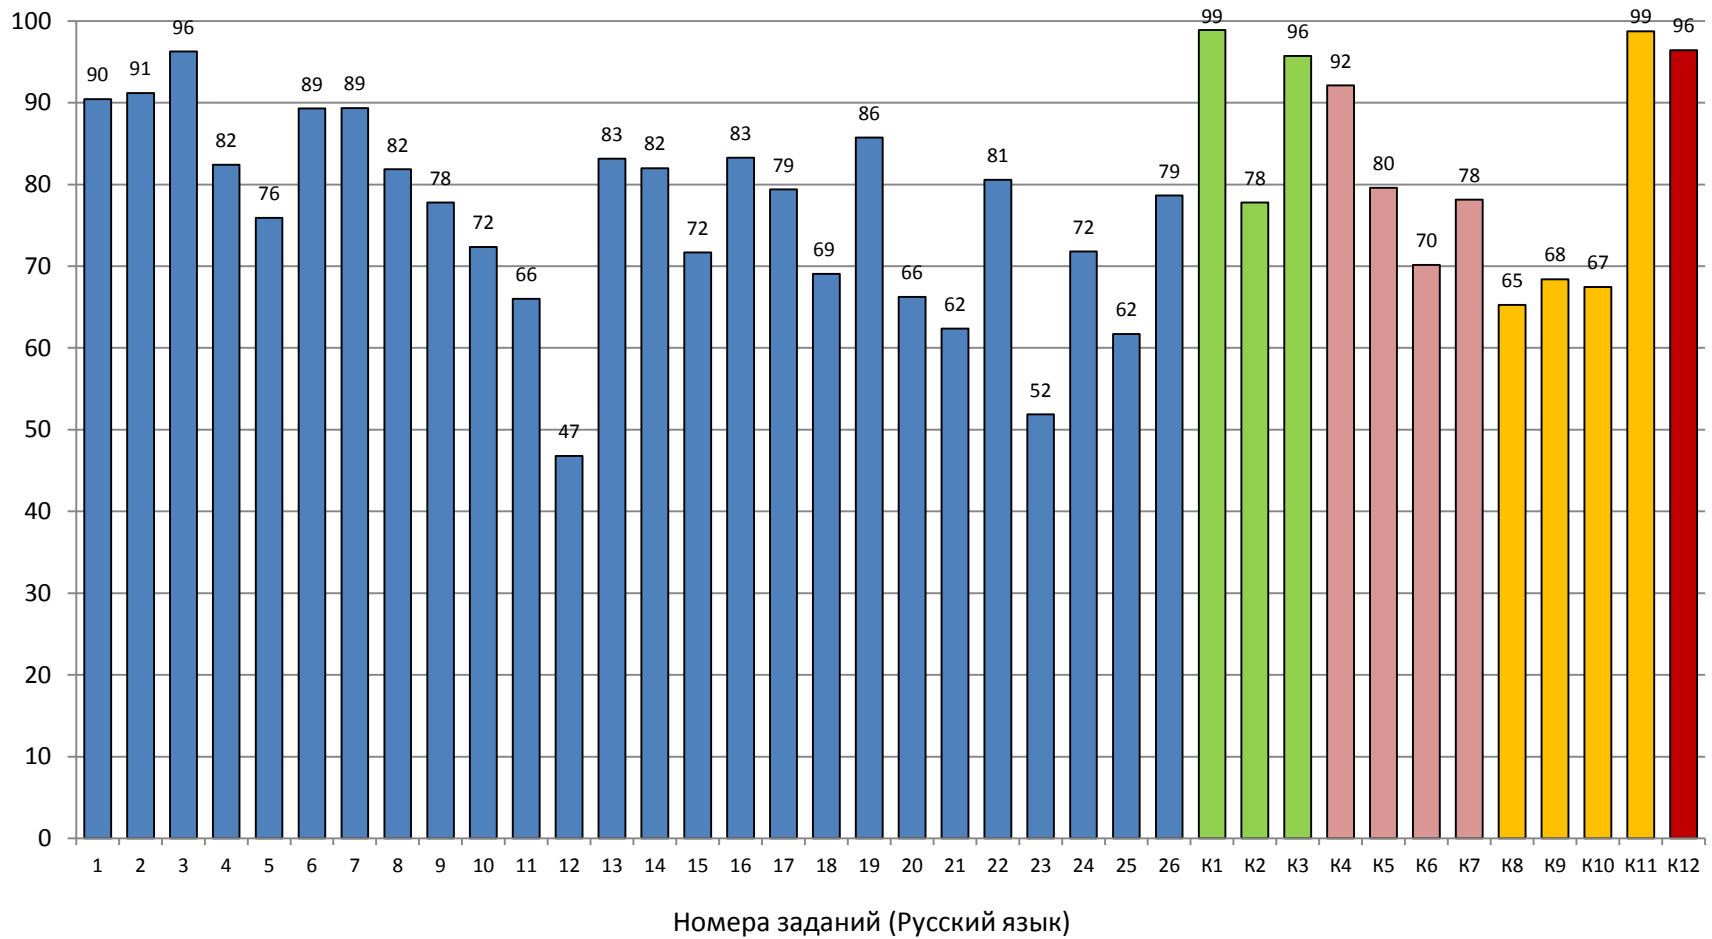

Структурный анализ результатов ЕГЭ

Горшков В.Ю., начальник отдела
мониторинга и анализа ГУ ЯО ЦОиККО

Выполнение ЕГЭ по заданиям

Выполнение ЕГЭ по заданиям

Структурные веса

■ % от макс.возможного балла

— Средние значения

Соотношение выполнения заданий по русскому языку и их связей с другими заданиями по Ярославской области в 2020 году

Соотношение выполнения заданий по математике (профильный уровень) и их связей с другими заданиями по Ярославской области в 2020 году