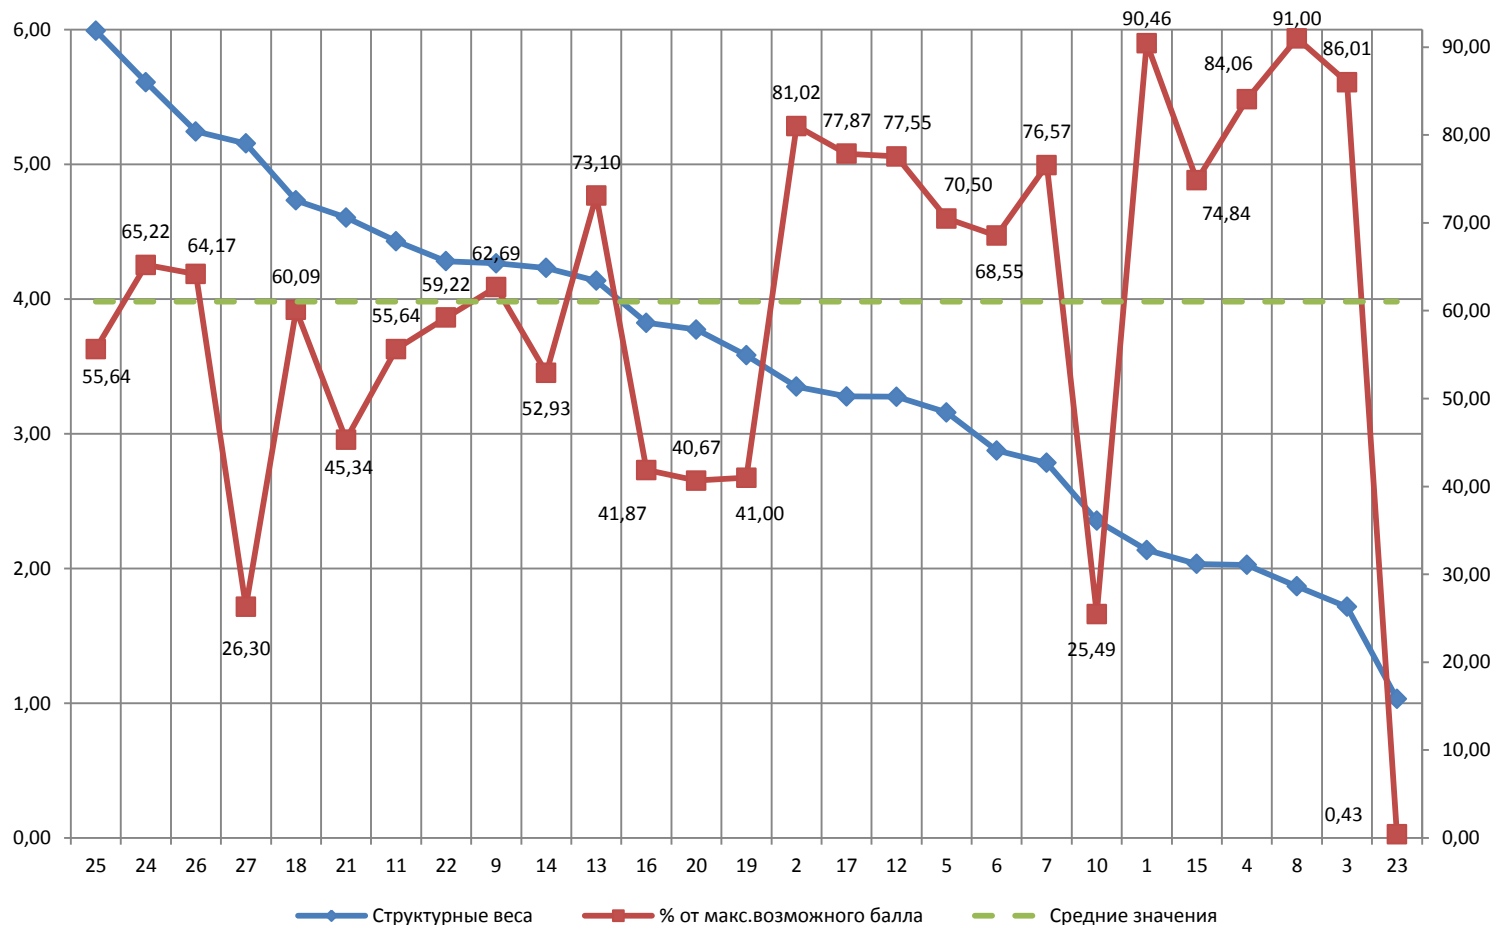

Соотношение выполнения заданий по информатике и ИКТ и их связей с другими заданиями по Ярославской области в 2020 году