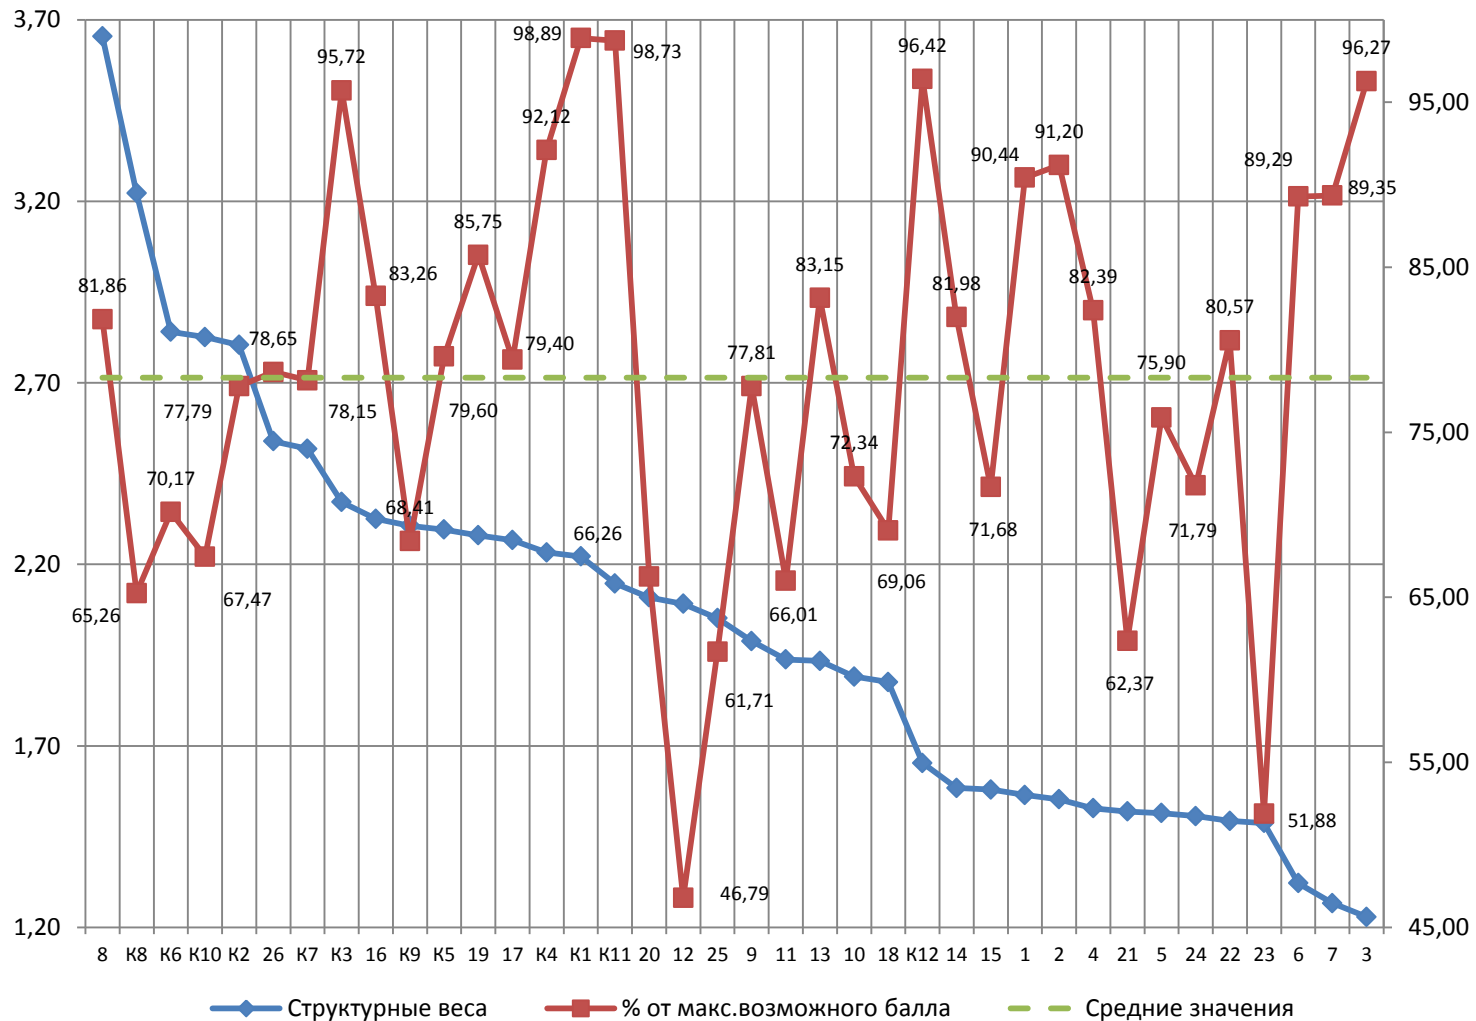

Структурный анализ результатов ЕГЭ

Горшков В.Ю., начальник отдела
мониторинга и анализа ГУ ЯО ЦОиККО

Выполнение ЕГЭ по заданиям

Выполнение ЕГЭ по заданиям

Структурные веса

■ % от макс.возможного балла

— Средние значения

Соотношение выполнения заданий по русскому языку и их связей с другими заданиями по Ярославской области в 2020 году

Соотношение выполнения заданий по математике (профильный уровень) и их связей с другими заданиями по Ярославской области в 2020 году

Соотношение выполнения заданий по истории и их связей с другими заданиями по Ярославской области в 2020 году

Соотношение выполнения заданий по обществознанию и их связей с другими заданиями по Ярославской области в 2020 году