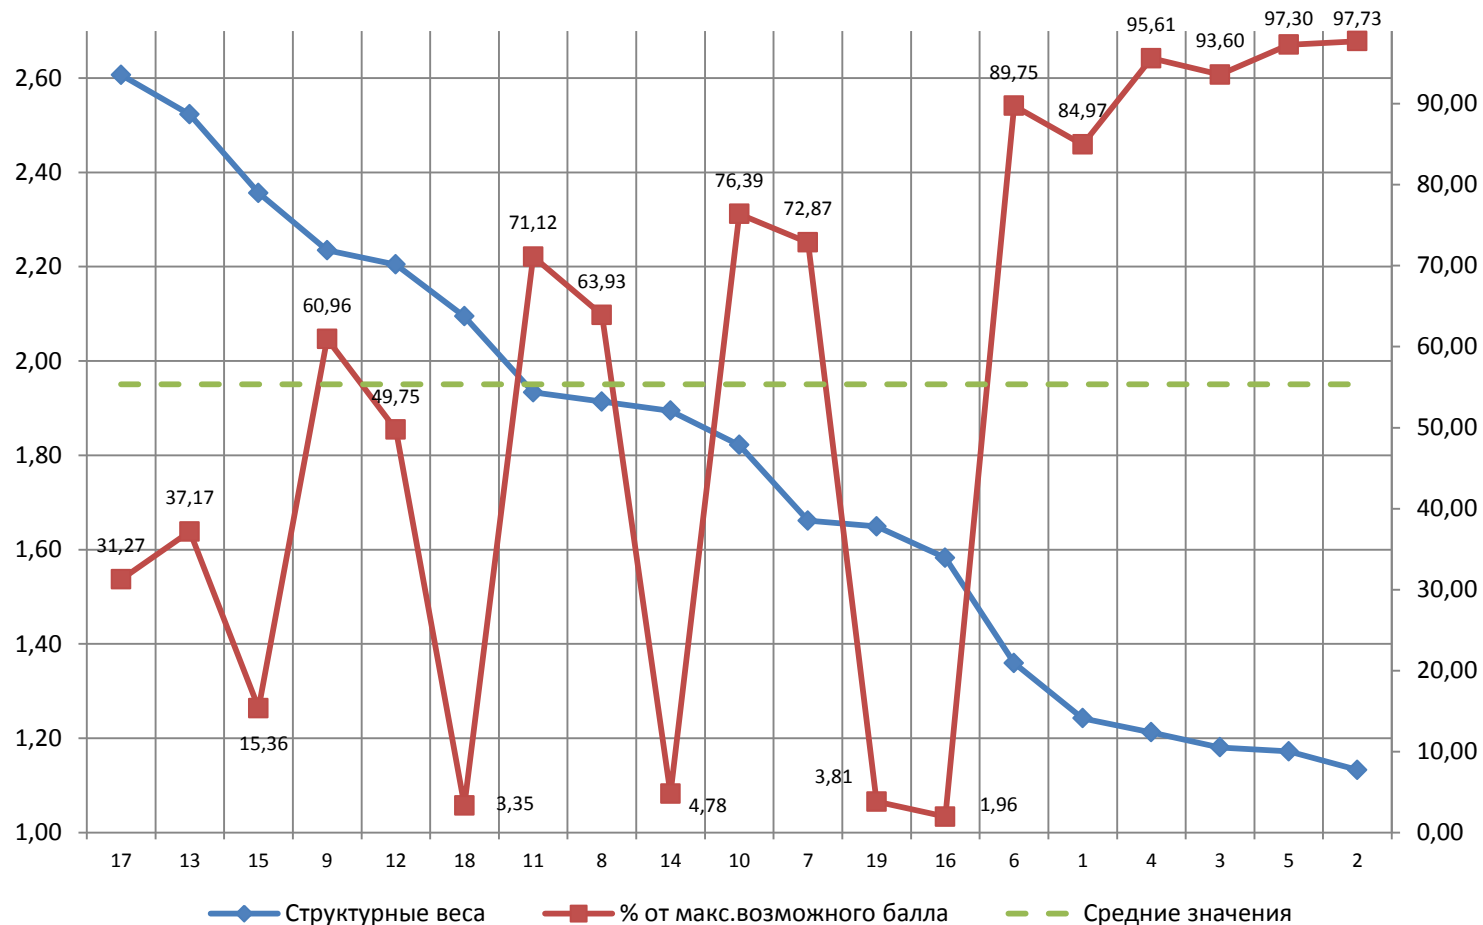

Структурный анализ результатов ЕГЭ

Горшков В.Ю., начальник отдела
мониторинга и анализа ГУ ЯО ЦОиККО

Выполнение ЕГЭ по заданиям

Выполнение ЕГЭ по заданиям

Структурные веса

■ % от макс.возможного балла

— Средние значения

Соотношение выполнения заданий по русскому языку и их связей с другими заданиями по Ярославской области в 2020 году

Соотношение выполнения заданий по математике (профильный уровень) и их связей с другими заданиями по Ярославской области в 2020 году

Соотношение выполнения заданий по истории и их связей с другими заданиями по Ярославской области в 2020 году

Соотношение выполнения заданий по обществознанию и их связей с другими заданиями по Ярославской области в 2020 году