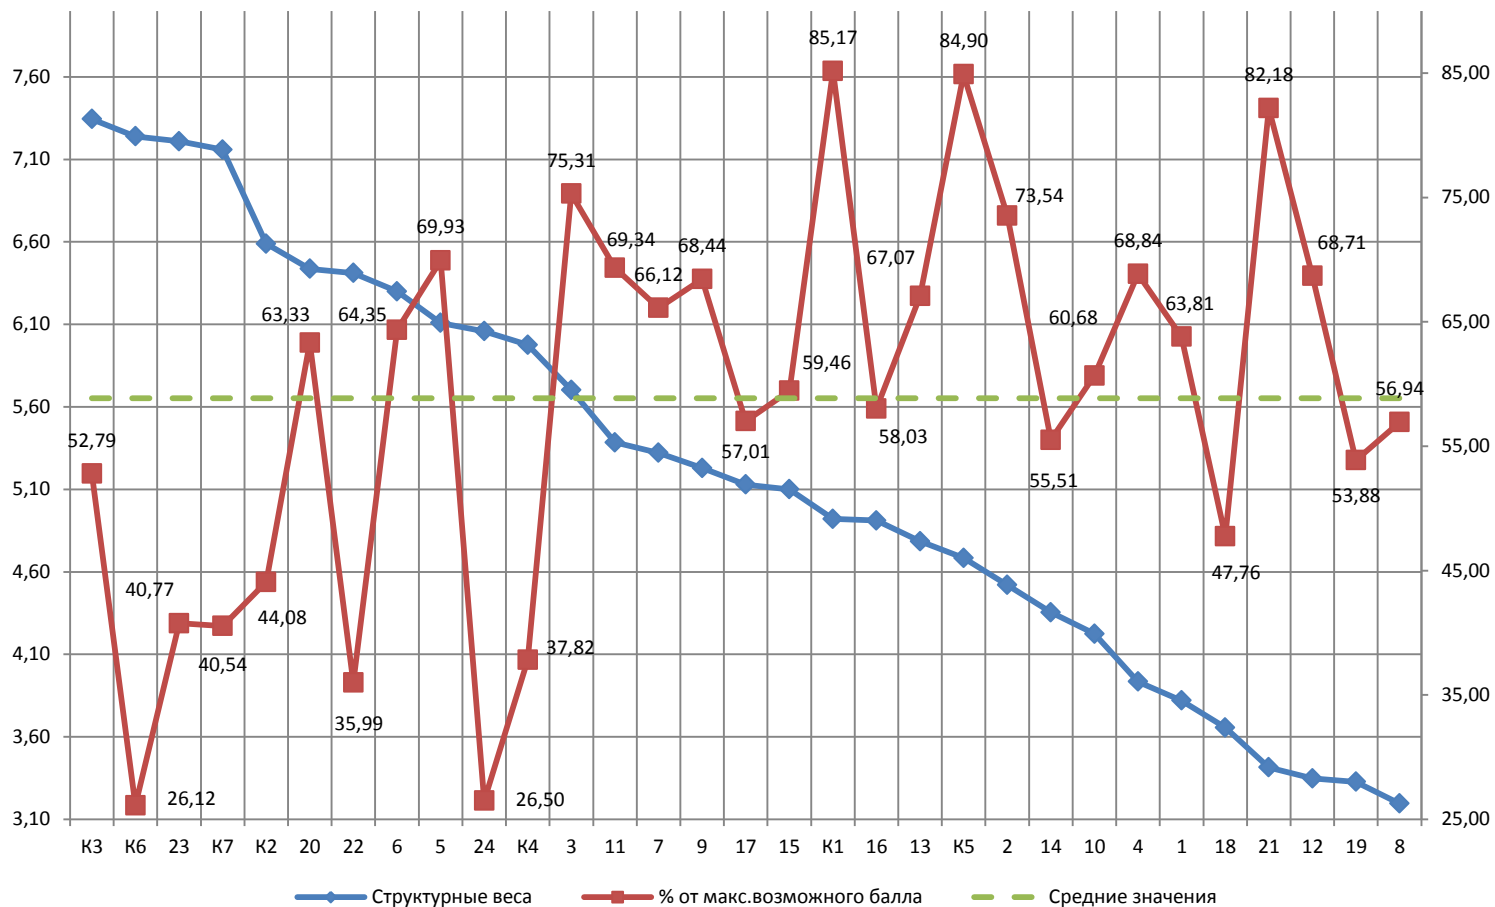

Структурный анализ результатов ЕГЭ

Горшков В.Ю., начальник отдела
мониторинга и анализа ГУ ЯО ЦОиККО

Выполнение ЕГЭ по заданиям

Выполнение ЕГЭ по заданиям

Структурные веса

■ % от макс.возможного балла

— Средние значения

Соотношение выполнения заданий по русскому языку и их связей с другими заданиями по Ярославской области в 2020 году

Соотношение выполнения заданий по математике (профильный уровень) и их связей с другими заданиями по Ярославской области в 2020 году

Соотношение выполнения заданий по истории и их связей с другими заданиями по Ярославской области в 2020 году

Соотношение выполнения заданий по обществознанию и их связей с другими заданиями по Ярославской области в 2020 году