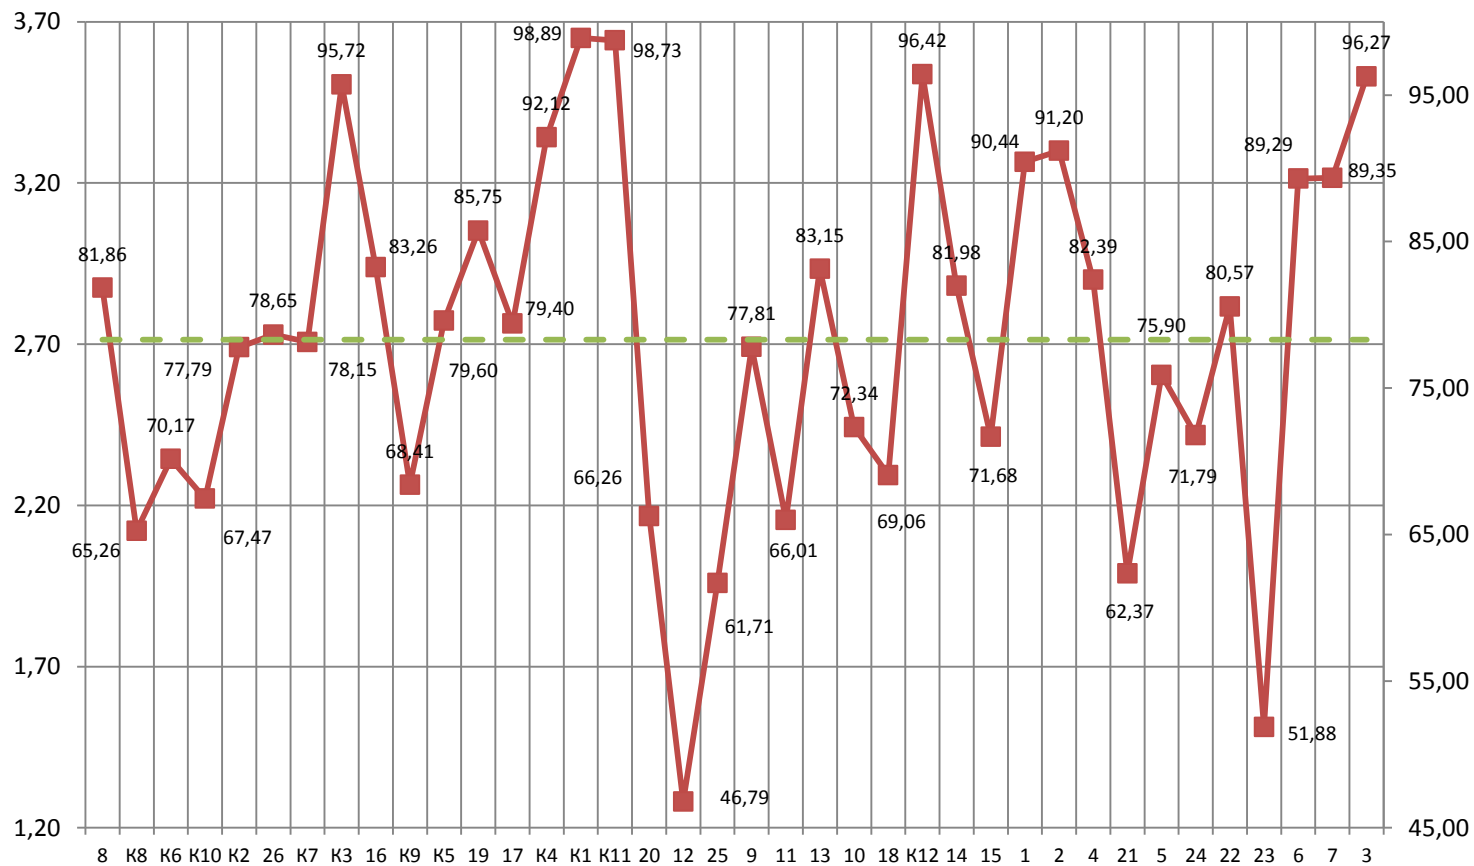

Структурный анализ результатов ЕГЭ

Горшков В.Ю., начальник отдела
мониторинга и анализа ГУ ЯО ЦОиККО

Выполнение ЕГЭ по заданиям

Выполнение ЕГЭ по заданиям

Структурные веса

■ % от макс.возможного балла

— Средние значения

Соотношение выполнения заданий по русскому языку и их связей с другими заданиями по Ярославской области в 2020 году

Соотношение выполнения заданий по математике (профильный уровень) и их связей с другими заданиями по Ярославской области в 2020 году

Соотношение выполнения заданий по истории и их связей с другими заданиями по Ярославской области в 2020 году

Соотношение выполнения заданий по обществознанию и их связей с другими заданиями по Ярославской области в 2020 году