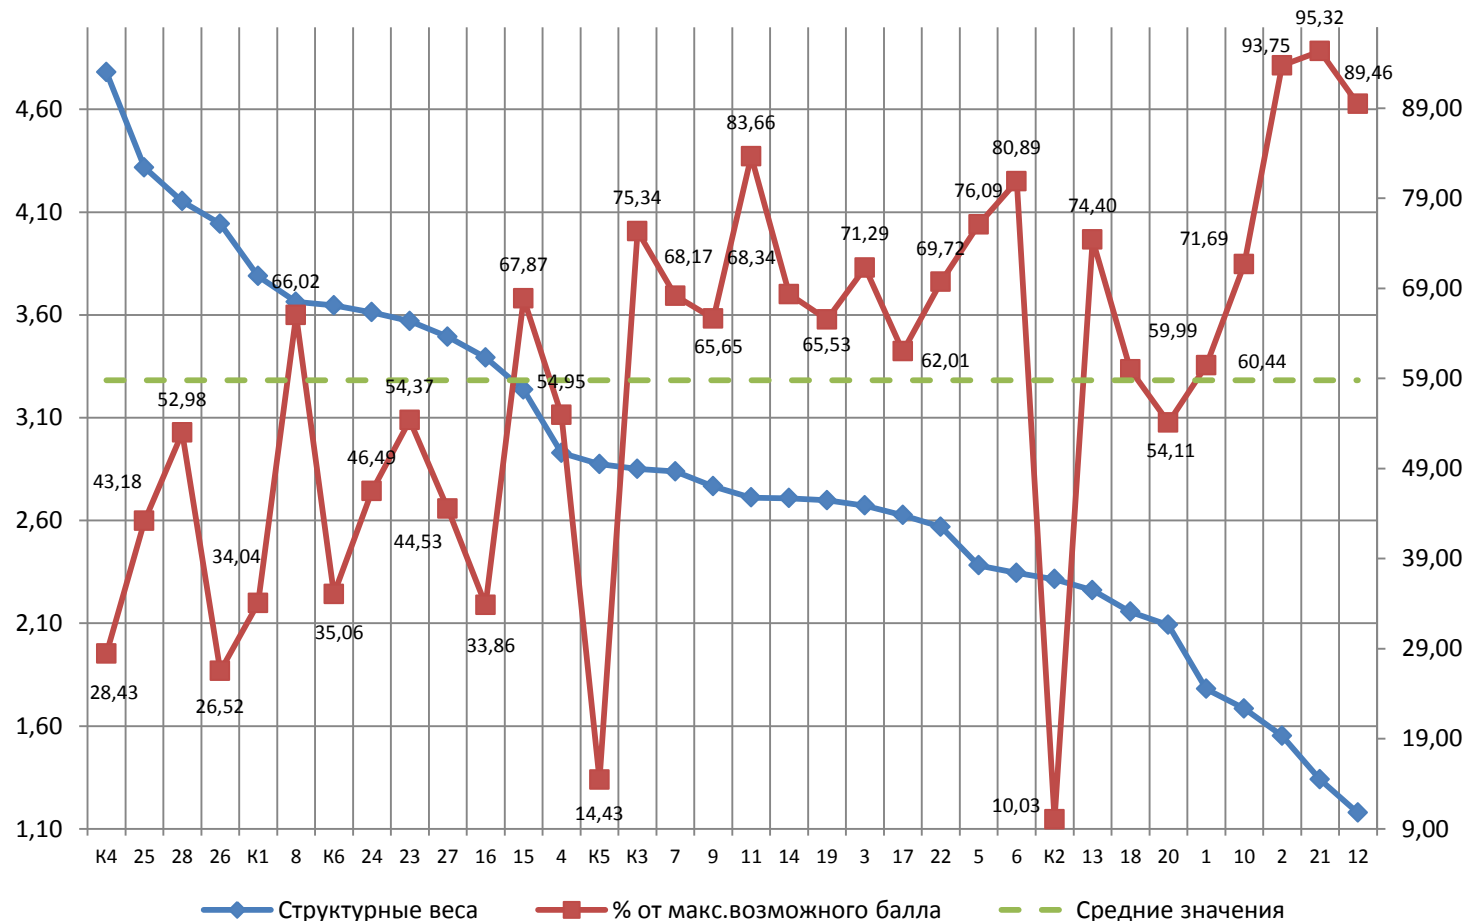

Соотношение выполнения заданий по русскому языку и их связей с другими заданиями по Ярославской области в 2020 году

Соотношение выполнения заданий по математике (профильный уровень) и их связей с другими заданиями по Ярославской области в 2020 году

Соотношение выполнения заданий по истории и их связей с другими заданиями по Ярославской области в 2020 году

Соотношение выполнения заданий по обществознанию и их связей с другими заданиями по Ярославской области в 2020 году